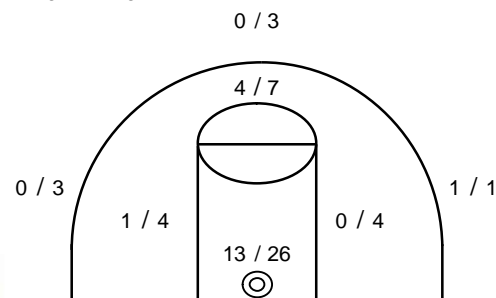

Εντός Πεδίου: