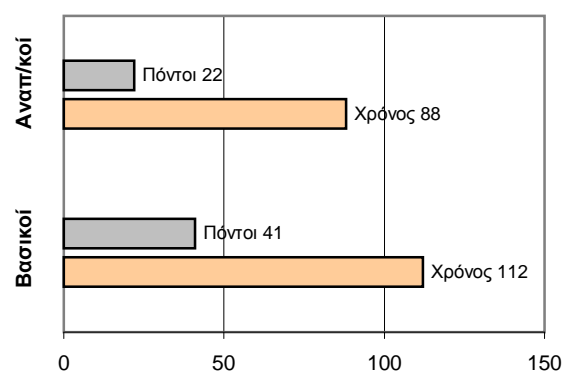

ΤΕΛΙΚΟ ΣΚΟΡ

Ε.Α. Νικαίας 57 - 63 Α.Ε.Σ.ΕΛ.

Διατητές: Ηπιώτης- Πούλιος

Ανά περίοδο:	1η	2η	3η	4η
Ε.Α. Νικαίας	15	13	17	12
Α.Ε.Σ.ΕΛ.	12	16	13	22

Τέλος περιόδου	1η	2η	3η	4η
Ε.Α. Νικαίας	15	28	45	57
Α.Ε.Σ.ΕΛ.	12	28	41	63

Προπονητής: Σολωμός Γ.- Ιντζελέρ Μ.

Α.Ε. ΣΟΥΡΜΕΝΩΝ - ΕΛΛΗΝΙΚΟΥ

Αφινιδασμοί: 9 / 12

# Παίχτης	Συμ/χή (min)	Π	ΕΛ. Β.	2π	3π	Ριμπ.		Ασ	Κλ	Λ	Ταπ	Φάουλ		Rkg*
						Αμ	Επ					+	-	
4 Καρασούλος Γ.	23	5	1 / 1	2 / 4	0 / 0	2	0	0	3	3	0	2	0	5
5 Μαλιτίδης Γ.	17	5	1 / 1	2 / 3	0 / 0	1	0	5	0	1	0	1	1	9
6 Νικολάκης Μ.	21	2	0 / 0	1 / 1	0 / 1	4	1	2	0	1	0	0	2	7
7 Ζηνέλης Ν.	16	2	2 / 4	0 / 2	0 / 1	5	2	0	1	0	0	2	3	5
8 Μανσαράι Β.	37	18	7 / 7	4 / 11	1 / 1	4	6	0	0	2	1	5	3	20
9 Πετς Α.	16	9	3 / 4	3 / 3	0 / 0	4	0	2	0	0	0	3	2	14
10 Παπαμαρινόπουλος Α	8	0	0 / 2	0 / 1	0 / 0	0	1	0	0	0	0	2	3	-
11 Παντελάκης Γ.	23	16	10 / 12	3 / 10	0 / 2	5	1	0	1	0	0	8	2	12
12 Κοντουζόγλου Β.	28	6	0 / 0	3 / 5	0 / 1	8	0	2	0	3	0	0	1	10
13 Παπαδημητρίου Χ.	3	0	0 / 0	0 / 0	0 / 0	0	0	0	0	1	0	0	0	-
14 Μανίκας Γ.	8	0	0 / 0	0 / 1	0 / 1	0	0	0	0	1	0	0	1	-
15 Κεραζής Θ.	0	0	0 / 0	0 / 0	0 / 0	0	0	0	0	0	0	0	0	-
Ομαδικά						3	0			1		0	0	
1η Περίοδος		12	4 / 5	4 / 14	0 / 0	11	5	0	0	5	0	5	7	12
2η Περίοδος		16	6 / 8	5 / 6	0 / 0	9	1	3	0	4	0	5	4	22
3η Περίοδος		13	7 / 9	3 / 11	0 / 3	5	4	2	4	3	0	7	2	12
4η Περίοδος		22	7 / 9	6 / 10	1 / 4	11	1	6	1	1	1	6	5	32
Τελικά Στατιστικά	200	63	24 / 31	18 / 41	1 / 7	36	11	11	5	13	1	23	18	78
			77%	44%	14%	47								

Προέλευση Πόντων: